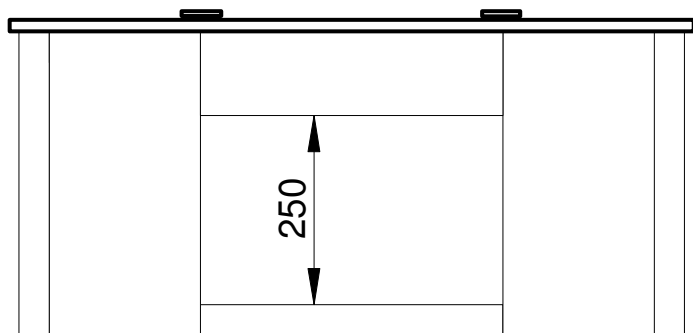

40/8 Deckenansicht

Bodenansicht (Querschnitt)

Chamotte-Konstruktion

Massstab 1:10