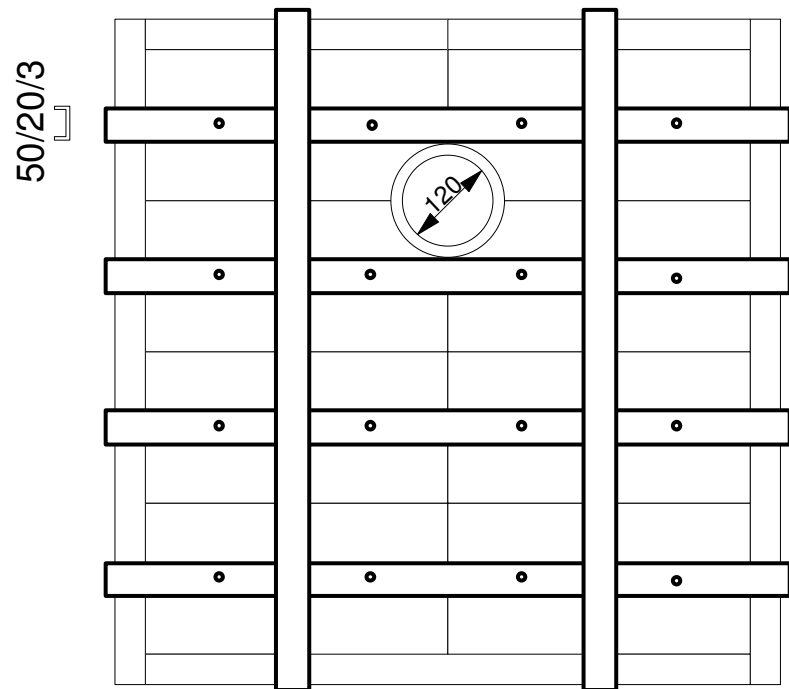

40/8 Deckenansicht

Bodenansicht (Querschnitt)

Chamotte-Konstruktion

Massstab 1:10