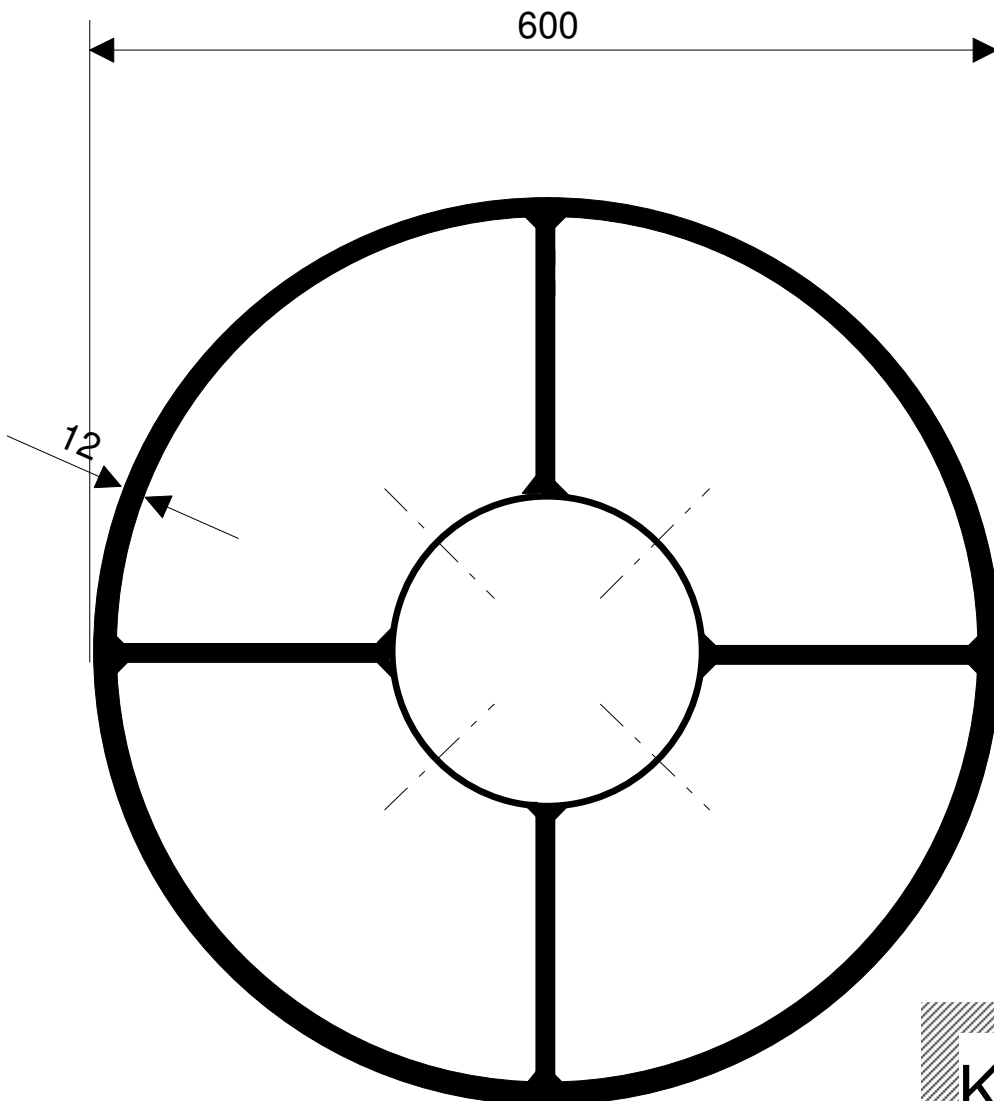

Auf dieser Seite mit Boden

ca. 2mm grösser als der Aussendurchmesser der Haube!

Kamin-Deckel
M 1:5