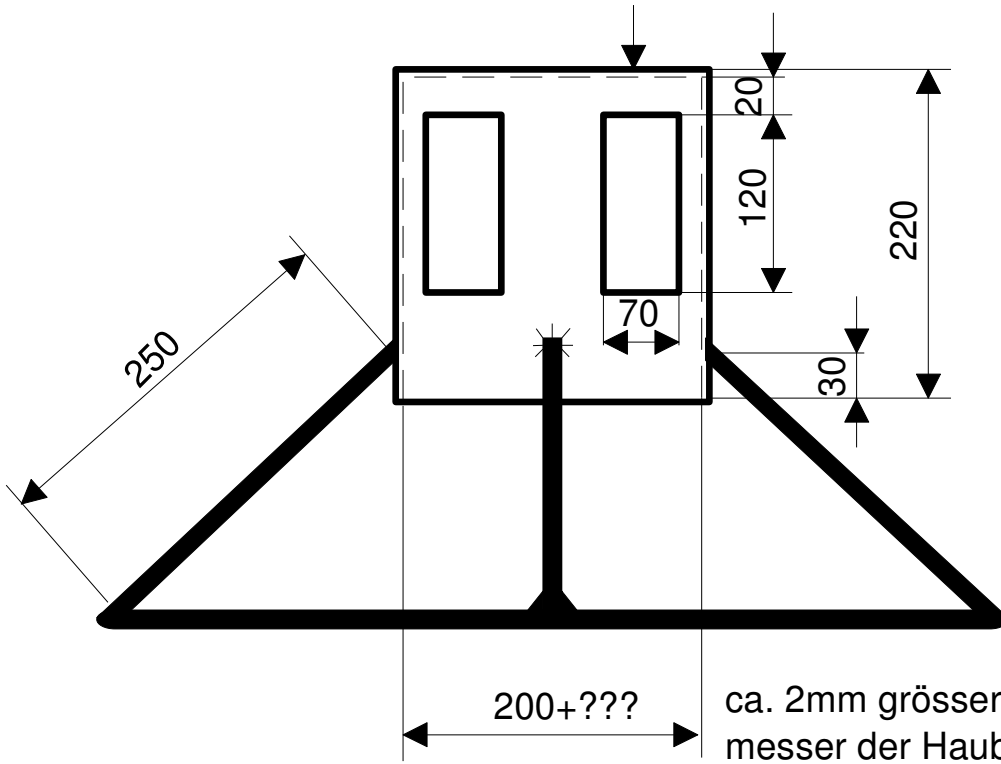

Auf dieser Seite mit Boden

ca. 2mm grösser als der Aussendurchmesser der Haube!

Kamin-Deckel
M 1:5